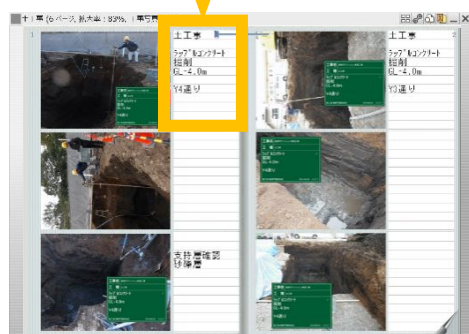

# 台帳連携の仕組み

黒板の情報に合わせて自動的に写真を整理して、台帳まで保存します。  
 どのようにして、黒板の情報が台帳に展開されるのかを図解で説明しています

## 黒板の情報と台帳の関係

工事名は本棚になります

蔵衛門マンション新築工事

備考欄に入力された文字は  
蔵衛門御用達の文章欄に反映されます

(仕分け方法が標準の場合)  
第二項目ごとに台帳が  
作成されます