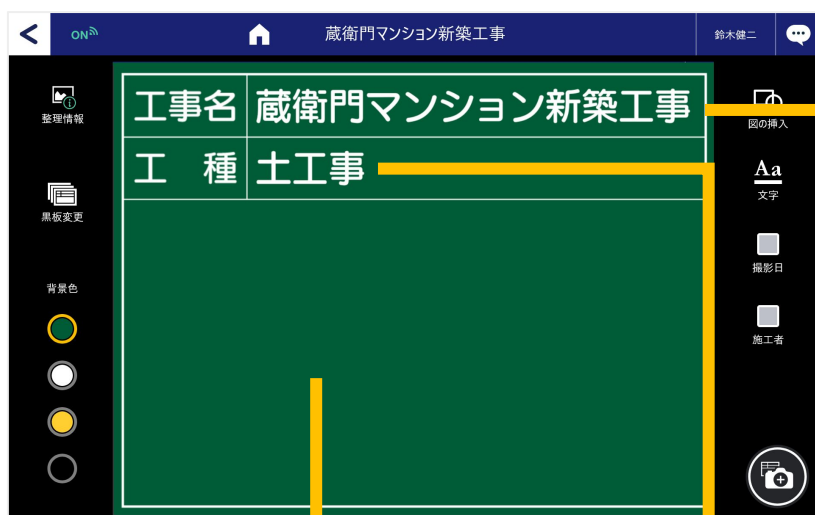

# 台帳連携の仕組み

黒板の情報に合わせて自動的に写真を整理して、台帳まで保存します。  
 どのようにして、黒板の情報が台帳に展開されるのかを図解で説明しています

## 黒板の情報と台帳の関係

工事名は本棚になります

蔵衛門マンション新築工事

備考欄に入力された文字は  
蔵衛門御用達の文章欄に反映されます

(仕分け方法が標準の場合)  
第二項目ごとに台帳が  
作成されます