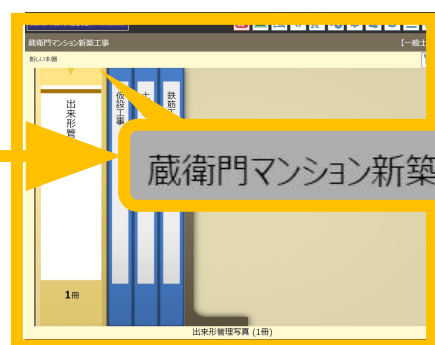

# 台帳連携の仕組み

黒板の情報に合わせて自動的に写真を整理して、台帳まで保存します。  
 どのようにして、黒板の情報が台帳に展開されるのかを図解で説明しています

## 黒板の情報と台帳の関係

工事名は本棚になります

蔵衛門マンション新築工事

備考欄に入力された文字は  
蔵衛門御用達の文章欄に反映されます

(仕分け方法が標準の場合)  
第二項目ごとに台帳が  
作成されます